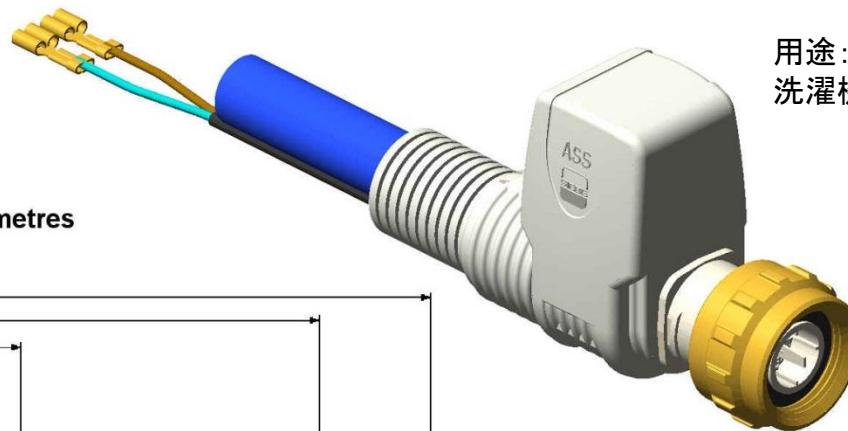

ASSシリーズ アクアストップ

電気定格	220~240VAC、110~120VAC 50/60Hz (他の電圧仕様も生産可)
消費電力	6W 230VAC
コイルの絶縁種別	F種
使用周囲温度	55℃以下
使用流体温度	90℃以下
使用圧力範囲	0.02~1MPa
端子形状	#250リセプタクル

用途：
洗濯機や食器洗浄機などの出水防止用弁

Dimensions in millimetres